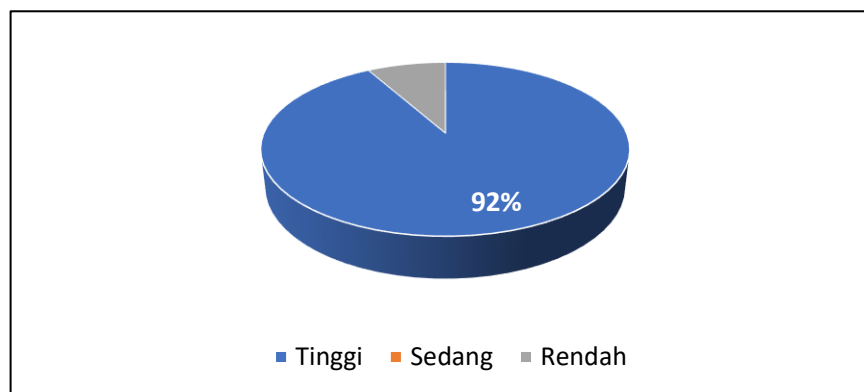

**RELEVANSI BIDANG KERJA LULUSAN
PRODI S2 PENDIDIKAN AGAMA ISLAM
TRACER STUDY TAHUN AKADEMIK 2020/2021**

No.	Nama	NIM	Pekerjaan	Instansi	Relevansi
1	Mita Anggraeni, S.Pd.I.	12010150008	Guru	SMAN 1 MAGELANG	Tinggi
2	Tamassaka Dinul Haq, S.Pd.I.	12010160024	Pengurus	Pondok Pesantren Al Mujahidin Surakarta	Tinggi
3	Samsul Huda, S.Pd.I	12010160028	Guru	SD IT Darussalam	Tinggi
4	Aisyah Kresnaningtyas, S.Pd.	12010170017	Guru	SMP N 1 Purbalingga	Tinggi
5	Abdul Ghofur, S.Ag.	12010160003	Penyuluh	Kemenag Grobogan	Tinggi
6	Muhaimin, S.Ag	12010160001	Guru	SMK N 1 Purworejo	Tinggi
7	Abdul Khamid, S.Pd.	12010170037	Guru	SMP N 3 Purworejo	Tinggi
8	Widiyatmoko Agus Nugroho, S.Pd.I.	12010160016	Guru	SMA Muhammadiyah 1 Yogyakarta	Tinggi
9	Nur Said, S.Pd.I	12010160047	Guru	SMA Negeri 3 Semarang	Tinggi
10	Ahmad Syaiful Bahri, S. Th.I.	12010160022	Guru	SMP N 3 Depok	Tinggi
11	Sigit Purwanto, S.Pd.I.	12010160044	Guru	MI Tarbiyatul Aulad	Tinggi
12	Purwoko, S.Pd.	12010170046	Guru	SMK Pancasila Salatiga	Tinggi
13	Titik Isniatu Sholikhah, S.Pd.I.	12010170005	Guru	MI Ma'arif MangunsARI	Tinggi
14	Hanum Jazimah Puji Astuti, S.Pd.I	12010160048	Guru	SMA 2 Sukoharjo	Tinggi
15	Achmad Hasanudin, S.Pd.I.	12010160037	Guru	SMP NEGERI 1 Cepogo	Tinggi
16	Abdul Ckamim, S. Pd.I.	12010160040	Guru	SMK N 1 Kaliwungu	Tinggi
17	Imania Najmuna, S.Pd.	12010170042	Guru	SD NEGERI 1 DUKUH	Tinggi
18	Riza Fatmawati, S.Pd.	12010170021	Penyuluh	KUA Kec Ngombol	Tinggi
19	Maulida Zaenatun Nadziifah, S.Pd.	12010170047	Guru	MIS Duren Bandungan	Tinggi
20	Rohim Habibi, S.Pd.I.	12010160026	Dosen	IAI AL MUHAMMAD CEPU	Tinggi